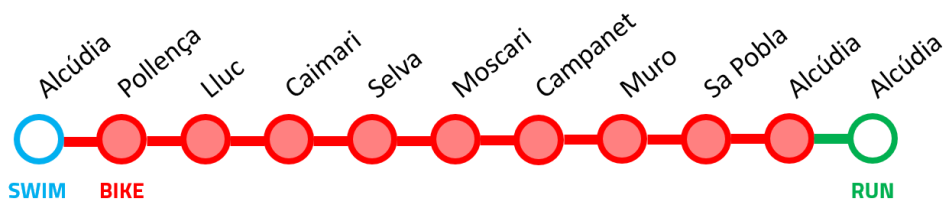

IRONMAN[®] 70.3[®] MALLORCA

12/05/18 INFORMACIÓN CORTE CARRETERAS

- MA 2220 Alcúdia-Port de Pollença de 08:00 a 11:30
- MA 2200, Port de Pollença-Pollença de 08:00 a 11:30
- MA 10 Pollença – Lluc – Caimari de 08:30 a 13:30
- MA 10 Sa Calobra – Lluc de 09:00 a 13:00
- MA 2131 Selva – Moscari – Campanet – Acc. Autopista de 09:30 a 13:45
- MA 350 Rotonda ctra de Muro con ctra MA 344 de 09:30 a 14:30
- MA 3431 Muro – Can Picafort, hasta punto de cruce KM 43 de 08:00 a 15:00
- MA 3433 Sa Pobla – Alcúdia (Es Murterar) de 08:00 a 11:30
- Accessos a Alcúdia por Inca y Port de Pollença de 08:00 a 11:30
- Entrades i sortides de P. de Pollença, Formentor y Cala St. V. de 08:00 a 11:30
- Entrades i sortides de Lluc de 08:00 a 13:30